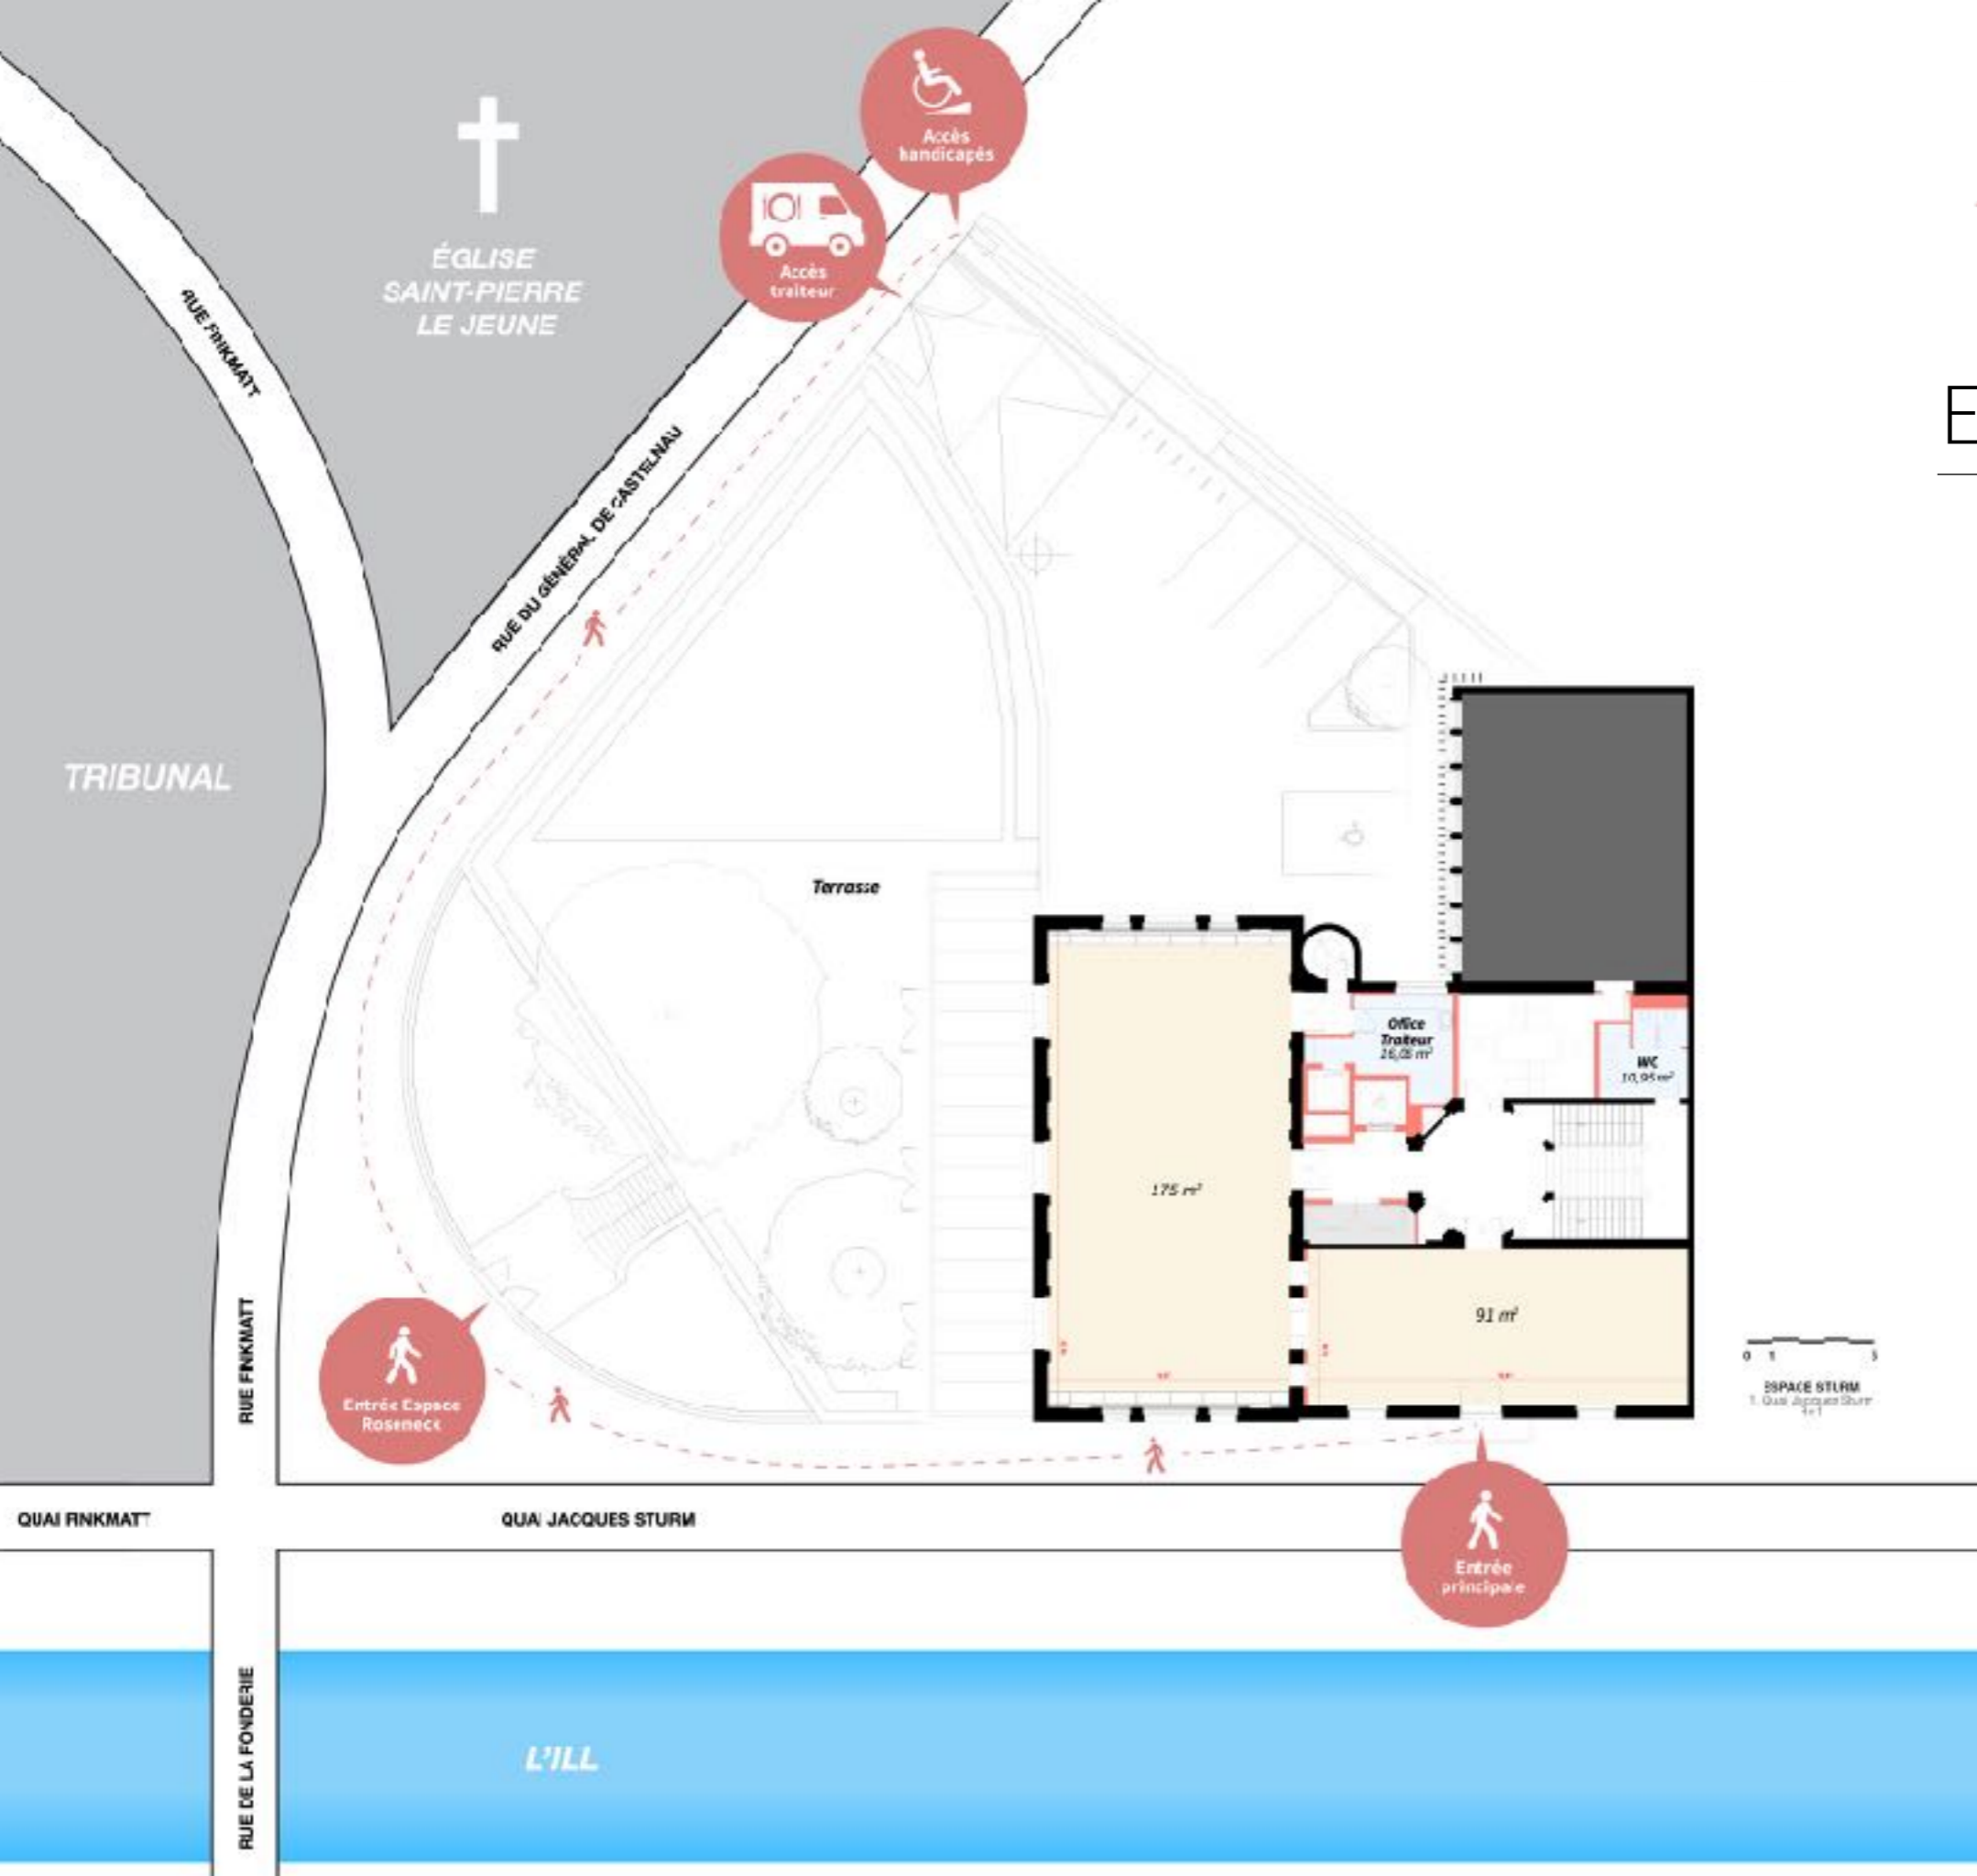

Après le perron qui marque l'entrée par le jardin bordé de roses, l'espace Roseneck est saisissant par ses hauts plafonds, sa luminosité et ses frises parées d'élégantes cigognes en médaillon.

L'enchantement se poursuit lors de la montée du majestueux escalier sous verrière qui vous mène à l'entrée d'une salle donnant quasiment le vertige tant par ses splendides lustres suspendus à plus de 8 mètres de hauteur que par ses miroirs qui magnifient l'extraordinaire panorama qu'offrent les berges de l'Il.

Espace Sturm

1er étage

Salle de bal exceptionnelle.

- 250 places cocktail
- 180 personnes banquet / dansant
- 200 personnes banquet
- 200 personnes en conférence

Terrasse

Véranda

Rez-de-chaussée - Espace **Roseneck**

Entrée de la Villa

Escalier

1er étage - Espace **Sturm** - grande salle

1er étage - Espace **Sturm** - petite salle

Espace Roseneck

Rez-de-chaussée

Télécharger le plan

Espace Sturm

1^{er} étage

Télécharger le plan

Espace Traiteur

Rez-de-jardin

Accès par la rue du Général Castelnau

Télécharger le plan

Caractéristiques techniques des équipements Audio/Vidéo

Rez de chaussée - espace Roseneck