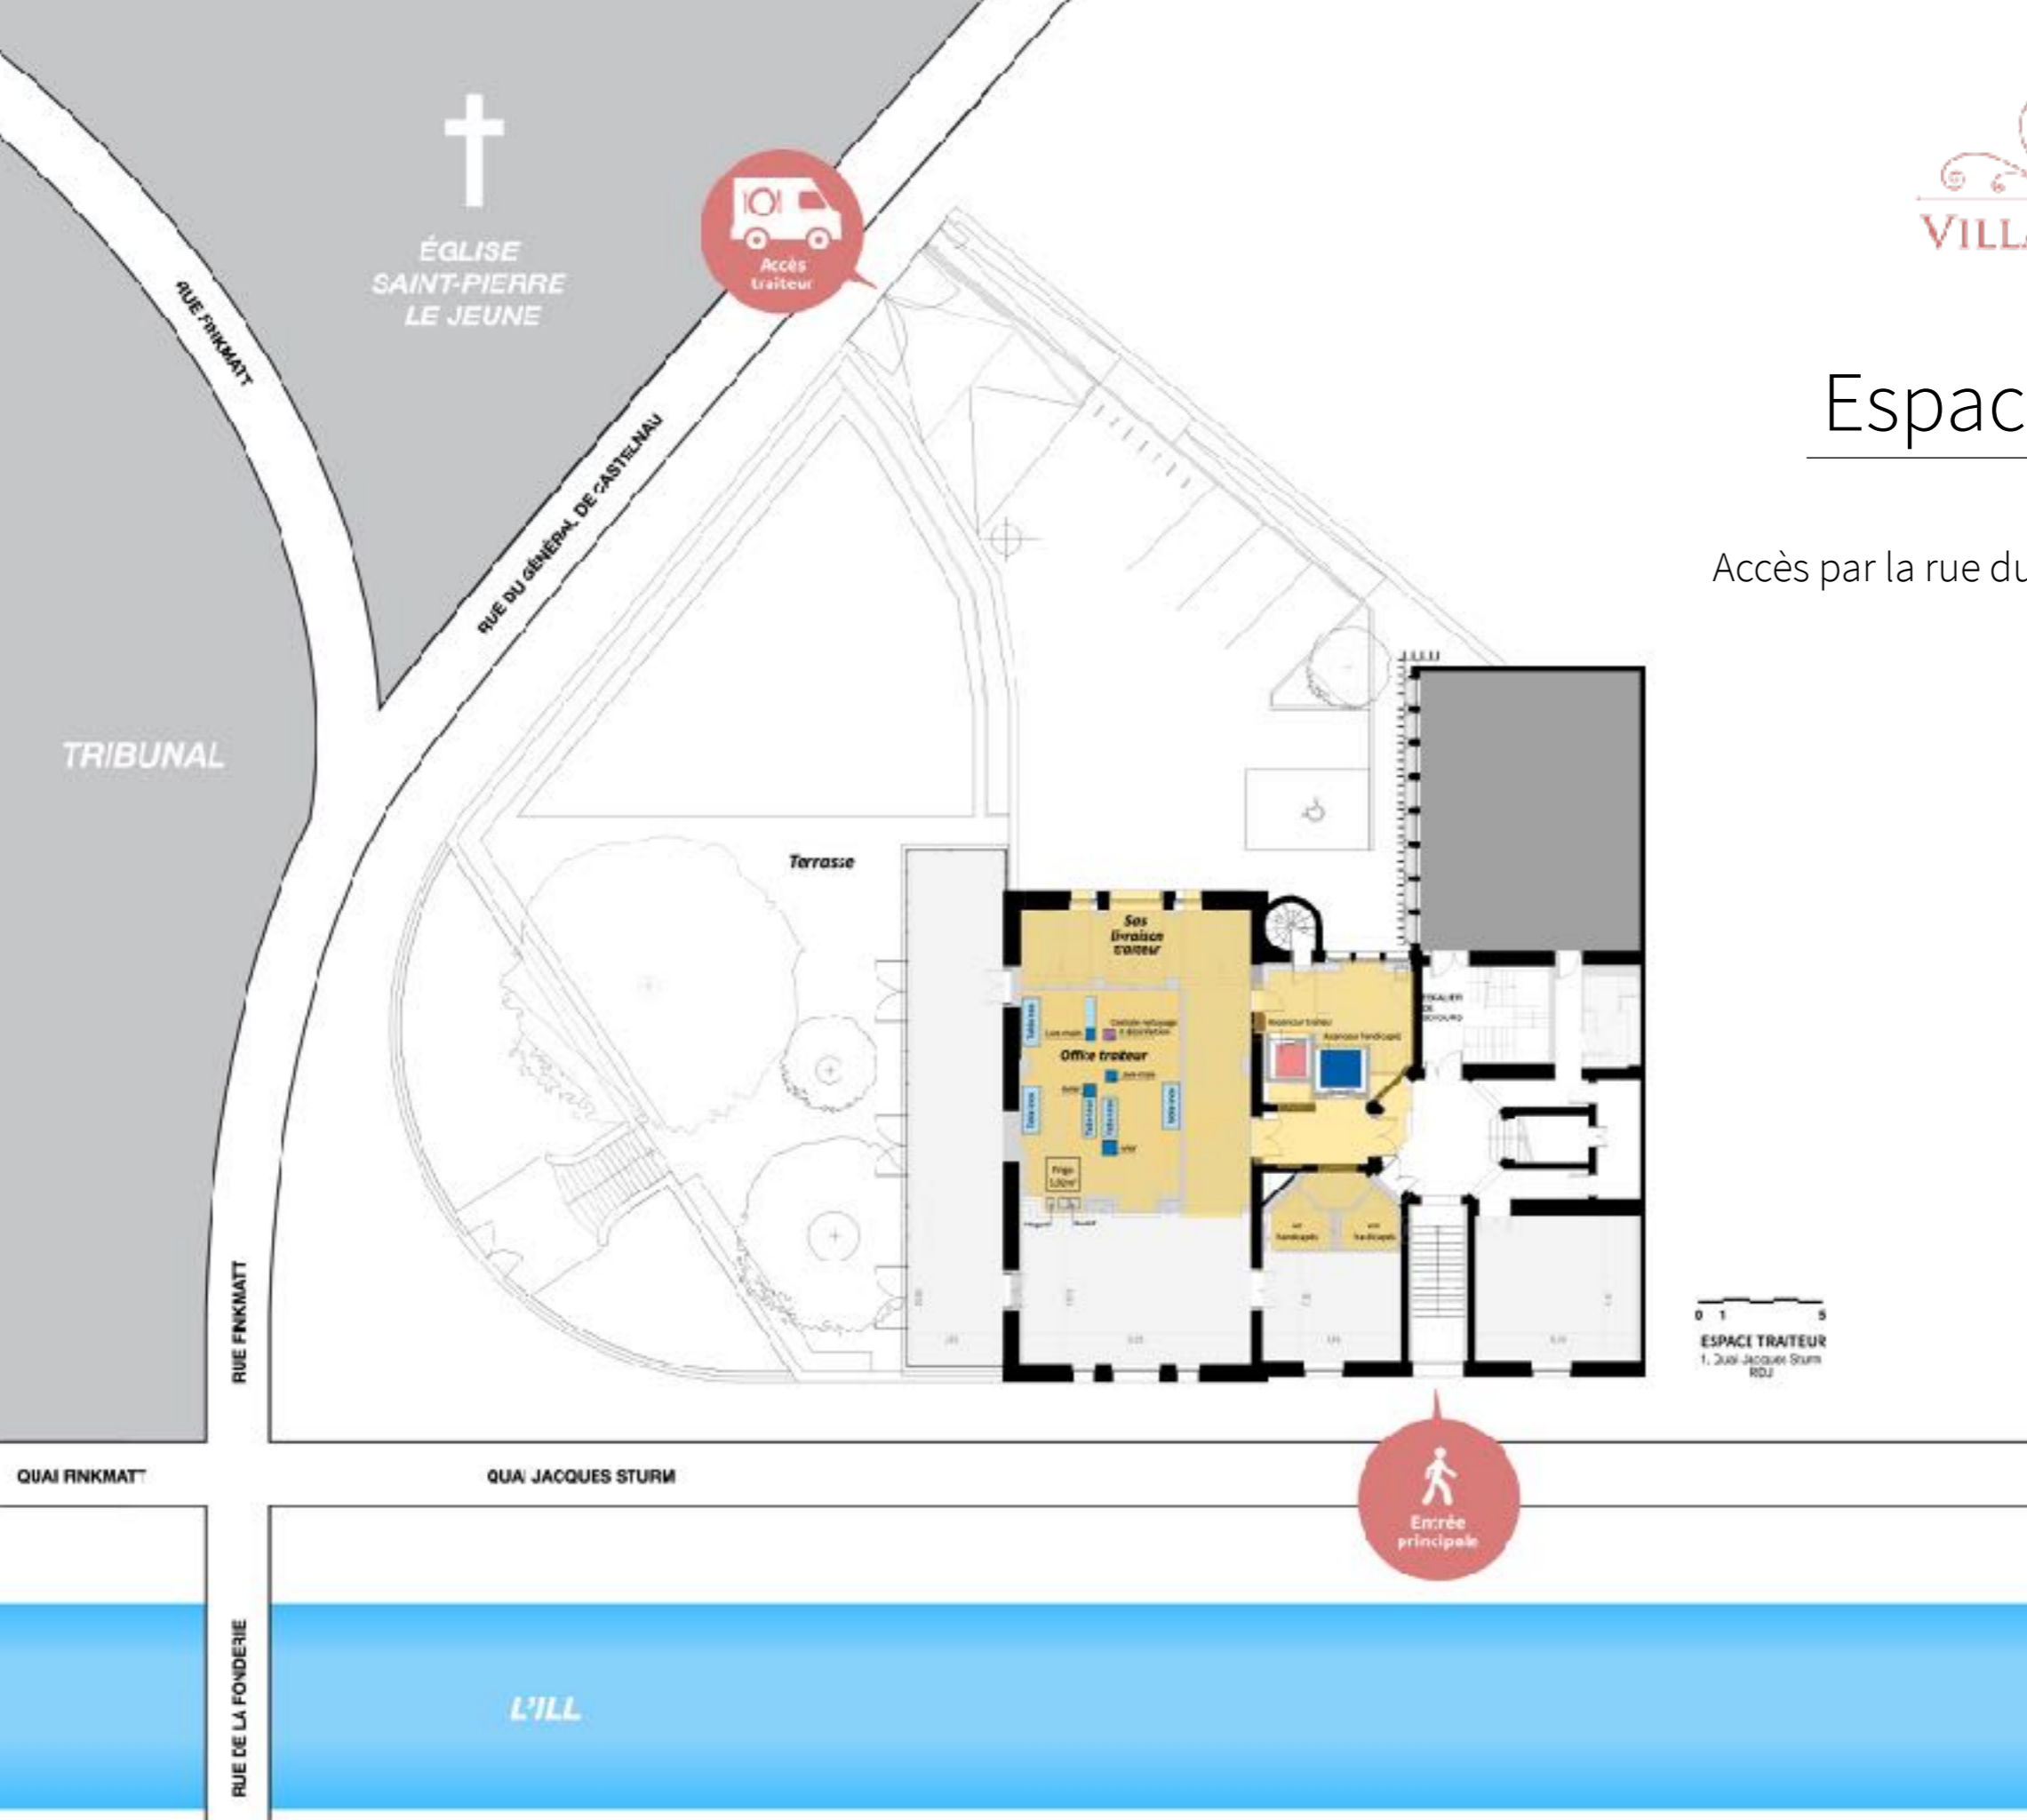

Après le perron qui marque l'entrée par le jardin bordé de roses, l'espace Roseneck est saisissant par ses hauts plafonds, sa luminosité et ses frises parées d'élégantes cigognes en médaillon.

L'enchantement se poursuit lors de la montée du majestueux escalier sous verrière qui vous mène à l'entrée d'une salle donnant quasiment le vertige tant par ses splendides lustres suspendus à plus de 8 mètres de hauteur que par ses miroirs qui magnifient l'extraordinaire panorama qu'offrent les berges de l'Il.

Entrée de la Villa

Escalier

1er étage - Espace **Sturm** - grande salle

1er étage - Espace **Sturm** - petite salle

Espace Roseneck

Rez-de-chaussée

Télécharger le plan

Espace Sturm

1^{er} étage

Télécharger le plan

Espace Traiteur

Rez-de-jardin

Accès par la rue du Général Castelnau

Télécharger le plan

Caractéristiques techniques des équipements Audio/Vidéo

Rez de chaussée - espace Roseneck

1 point d'accès Airplay

Vidéoprojecteur Tri LCD

6500 lumens – 1280 x 800 – 16/10 Ecran électrique 3m05 x 1m91

Connectivité :

3 points d'accès répartis dans la salle comme suit :

- 2 points avec HDMI
- 1 point avec HDMI + VGA